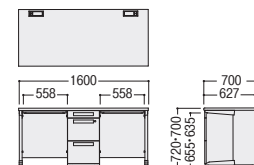

タイプ	寸法W×D(天板D)	H720				H700			
		質量kg	商品コード	品番	価格	質量kg	商品コード	品番	価格
左L型	1600×1200(700)	65.3	11-4583-□	50SBH-1612LL□□	¥238,200	64.5	11-4585-□	50SBL-1612LL□□	¥233,600
右L型	1600×1200(700)	65.3	11-4584-□	50SBH-1612LR□□	¥238,200	64.5	11-4586-□	50SBL-1612LR□□	¥233,600

2人用デスク (D700) / センター引出し(ラッチなし)付 (シリンダー錠)

50SBH-1672S

50SBH-1672SPW

■仕様

天板/スチール、メラミン化粧板、29mm厚、前後面：ポストフォーム加工、
サイド：ABS樹脂エッジ、コードホール:2個付
幕板・脚部/スチール、粉体塗装
幕板部/セキュリティワイヤー取付けホール付
脚上/ABS樹脂カバー (フック付)
脚上/ABS樹脂カバー、アジャスター付

袖	寸法W - D / 脚間	H720				H700			
		質量kg	商品コード	品番	価格	質量kg	商品コード	品番	価格
A	1600×700/558	34.2	11-5475-□	50SBH-1672S□□	¥142,400	33.6	11-5476-□	50SBL-1672S□□	¥137,800

■L型オペレーションデスク、2人用デスク共通カラー

(上段:天板カラー)
(下段:本体カラー)

W	ホワイト	P	パールアルダー
W	ホワイト	W	ホワイト
WW-①		PW-②	

セールスマンデスク (D600) / センター引出し(ラッチなし)付

H720

50SBH-186S

50SBH-126S

H700

50SBL-086S

タイプ	寸法W×D/脚間	H720				H700			
		質量kg	商品コード	品番	価格	質量kg	商品コード	品番	価格
3人用	1800×600/1713	47.1	11-5483-1	50SBH-186S	¥110,100	46.5	11-5486-1	50SBL-186S	¥109,900
2人用	1200×600/1113	33.6	11-5484-1	50SBH-126S	¥86,500	33.0	11-5487-1	50SBL-126S	¥86,300
1人用	800×600/713	25.1	11-5485-1	50SBH-086S	¥72,900	24.5	11-5488-1	50SBL-086S	¥72,700