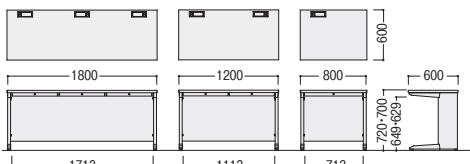

タイプ	寸法W×D(天板D)	H720				H700			
		質量kg	商品コード	品番	価格	質量kg	商品コード	品番	価格
左L型	1600×1200(700)	65.3	11-4583-□	50SBH-1612LL□□	¥238,200	64.5	11-4585-□	50SBL-1612LL□□	¥233,600
右L型	1600×1200(700)	65.3	11-4584-□	50SBH-1612LR□□	¥238,200	64.5	11-4586-□	50SBL-1612LR□□	¥233,600

袖	寸法W - D / 脚間	H720				H700			
		質量kg	商品コード	品番	価格	質量kg	商品コード	品番	価格
A	1600×700/558	34.2	11-5475-□	50SBH-1672S□□	¥142,400	33.6	11-5476-□	50SBL-1672S□□	¥137,800

■L型オペレーションデスク、2人用デスク共通カラー

(上段:天板カラー)
(下段:本体カラー)

W	ホワイト	P	パールアルダー
W	ホワイト	W	ホワイト
WW-①		PW-②	

セールスマンデスク (D600) / センター引出し(ラッチなし)付

H720

50SBH-186S

50SBH-126S

H700

50SBL-086S

タイプ	寸法W×D/脚間	H720				H700			
		質量kg	商品コード	品番	価格	質量kg	商品コード	品番	価格
3人用	1800×600/1713	47.1	11-5483-1	50SBH-186S	¥110,100	46.5	11-5486-1	50SBL-186S	¥109,900
2人用	1200×600/1113	33.6	11-5484-1	50SBH-126S	¥86,500	33.0	11-5487-1	50SBL-126S	¥86,300
1人用	800×600/713	25.1	11-5485-1	50SBH-086S	¥72,900	24.5	11-5488-1	50SBL-086S	¥72,700

●セールスマンデスク (D600)

■仕様

天板/スチール、メラミン化粧板、29mm厚、
前後面：ポストフォーム加工、サイド：ABS樹脂エッジ
コードホール3個付(3人用)、2個付(2人用)、1個付(1人用)
幕板・脚部/スチール、粉体塗装
幕板部/セキュリティワイヤー取付けホール付
脚上/ABS樹脂カバー (フック付)
脚上/ABS樹脂カバー、アジャスター付
●センター引出し/錠付

■カラー

(上段:天板カラー)
(下段:本体カラー)