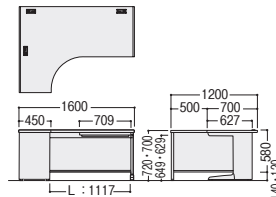

50Sシリーズ/L型オペレーションデスク・2人用デスク・セールスマンデスク

L型オペレーションデスク (D700) / センター引出し(ラッチなし)付 ※デスクパネル・ジョイントテーブル・カウンタートップセットは取り付けできません。

●左L型

50SBH-1612LLWW

●右L型

50SBH-1612LRPW

■共通仕様

天板/メラミン化粧板、
パーティクルボード芯材
樹脂エッジ、29mm厚、
コードホール3個付
幕板/スチール、粉体塗装
脚部/スチール、粉体塗装、
ABS樹脂カバー、
アジャスター付

タイプ	寸法W×D(天板D)	H720				H700			
		質量kg	商品コード	品番	価格	質量kg	商品コード	品番	価格
左L型	1600×1200(700)	65.3	11-4583-□	50SBH-1612LL□□	¥238,200	64.5	11-4585-□	50SBL-1612LL□□	¥233,600
右L型	1600×1200(700)	65.3	11-4584-□	50SBH-1612LR□□	¥238,200	64.5	11-4586-□	50SBL-1612LR□□	¥233,600

袖	寸法W - D / 脚間	H720				H700			
		質量kg	商品コード	品番	価格	質量kg	商品コード	品番	価格
A	1600×700/558	34.2	11-5475-□	50SBH-1672S□□	¥142,400	33.6	11-5476-□	50SBL-1672S□□	¥137,800

■L型オペレーションデスク、2人用デスク共通カラー

(上段:天板カラー)
(下段:本体カラー)

W	ホワイト	P	パールアルダー
W	ホワイト	W	ホワイト
WW-①		PW-②	

セールスマンデスク (D600) / センター引出し(ラッチなし)付

H720

50SBH-186S

50SBH-126S

H700

50SBL-086S

タイプ	寸法W×D/脚間	H720				H700			
		質量kg	商品コード	品番	価格	質量kg	商品コード	品番	価格
3人用	1800×600/1713	47.1	11-5483-1	50SBH-186S	¥110,100	46.5	11-5486-1	50SBL-186S	¥109,900
2人用	1200×600/1113	33.6	11-5484-1	50SBH-126S	¥86,500	33.0	11-5487-1	50SBL-126S	¥86,300
1人用	800×600/713	25.1	11-5485-1	50SBH-086S	¥72,900	24.5	11-5488-1	50SBL-086S	¥72,700